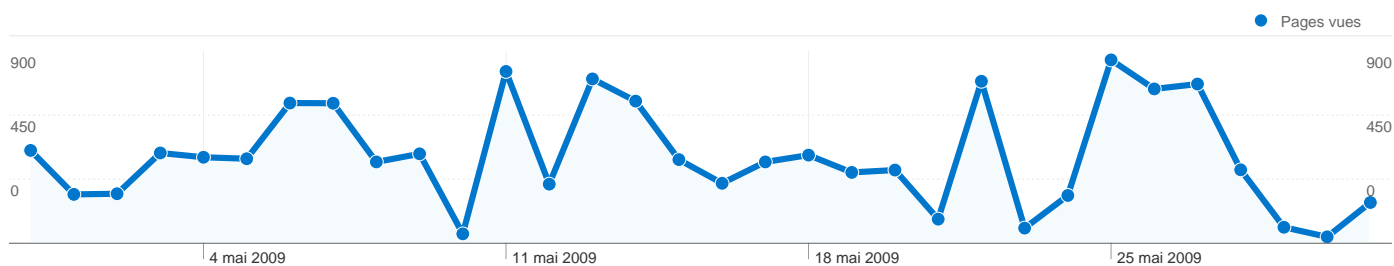

Principales sources de trafic

Sources	Visites	Visites (en %)
tendancescity.com (referral)	156	36,28 %
(direct) ((none))	116	26,98 %
google (organic)	107	24,88 %
tendancesimmo.com (referral)	16	3,72 %
poitierstendances.com	9	2,09 %

Mots clés	Visites	Visites (en %)
tendance poitiers	30	26,79 %
tendances poitiers	20	17,86 %
tendances magazine poitiers	19	16,96 %
tendances magazine	7	6,25 %
magazine tendance poitiers	6	5,36 %

430 visites, provenant de 7 pays/territoires.

De 1 à 7 sur 7

Les pages de ce site ont été consultées 13 070 fois au total.

 13 070 Pages vues

 9 625 Consultations uniques

 3,72 % Taux de rebond

Pages les plus consultées

Pages	Pages vues	Pages vues (en %)
/page 1	583	4,46 %
/	573	4,38 %
/page 2	328	2,51 %
/page 3	328	2,51 %
/page 4	311	2,38 %