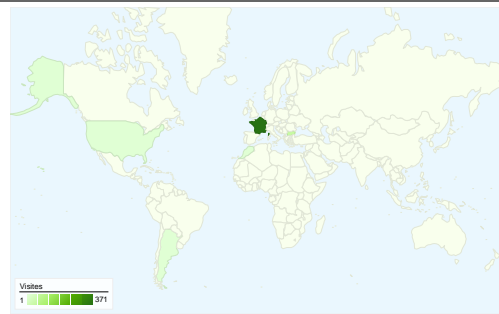

Visiteurs
320

Synthèse géographique world

Vue d'ensemble des sources de trafic

- **Sites référents**
202,00 (46,98 %)
- **Accès directs**
116,00 (26,98 %)
- **Moteurs de recherche**
112,00 (26,05 %)

Vue d'ensemble du contenu

L'ensemble des sources de trafic a généré 430 visites au total.

 26,98 % Trafic direct

 46,98 % Sites de référence

 26,05 % Moteurs de recherche

- **Sites référents**
202,00 (46,98 %)
- **Accès directs**
116,00 (26,98 %)
- **Moteurs de recherche**
112,00 (26,05 %)

Principales sources de trafic

Sources	Visites	Visites (en %)
tendancescity.com (referral)	156	36,28 %
(direct) ((none))	116	26,98 %
google (organic)	107	24,88 %
tendancesimmo.com (referral)	16	3,72 %
poitierstendances.com	9	2,09 %

De 1 à 7 sur 7

Les pages de ce site ont été consultées 13 070 fois au total.

 13 070 Pages vues

 9 625 Consultations uniques

 3,72 % Taux de rebond

Pages les plus consultées

Pages	Pages vues	Pages vues (en %)
/page 1	583	4,46 %
/	573	4,38 %
/page 2	328	2,51 %
/page 3	328	2,51 %
/page 4	311	2,38 %