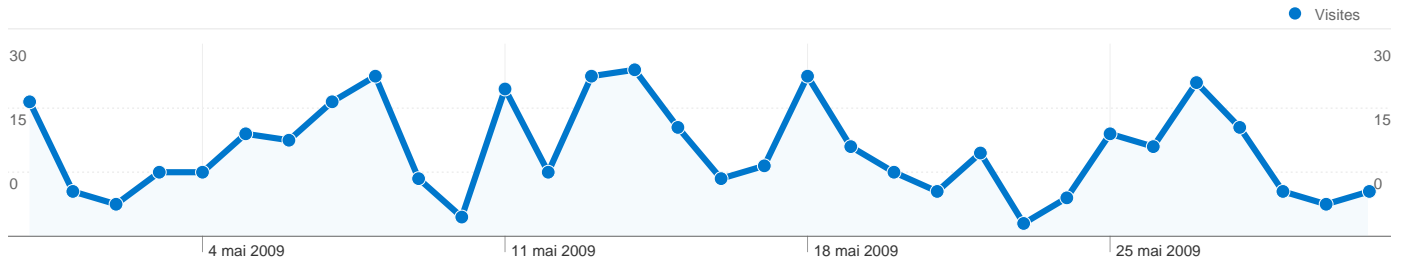

Pages	Pages vues	Pages vues (en %)
/page 1	583	4,46 %
/	573	4,38 %
/page 2	328	2,51 %
/page 3	328	2,51 %
/page 4	311	2,38 %

320 internautes ont visité ce site.

 **430** Visites

 **320** Visiteurs uniques absolus

 **13 070** Pages vues

 **30,40** Nombre moyen de pages vues

 **00:07:06** Temps passé sur le site

 **3,72 %** Taux de rebond

 **63,49 %** Nouvelles visites

Profil technique

Navigateur	Visites	Visites (en %)	Vitesse de connexion	Visites	Visites (en %)
Internet Explorer	233	54,19 %	DSL	356	82,79 %
Firefox	160	37,21 %	Unknown	58	13,49 %
Safari	21	4,88 %	Dialup	7	1,63 %
Chrome	9	2,09 %	T1	6	1,40 %
Opera	6	1,40 %	Cable	3	0,70 %

L'ensemble des sources de trafic a généré 430 visites au total.

 26,98 % Trafic direct

 46,98 % Sites de référence

 26,05 % Moteurs de recherche

- **Sites référents**
202,00 (46,98 %)
- **Accès directs**
116,00 (26,98 %)
- **Moteurs de recherche**
112,00 (26,05 %)

De 1 à 7 sur 7

Les pages de ce site ont été consultées 13 070 fois au total.

 13 070 Pages vues

 9 625 Consultations uniques

 3,72 % Taux de rebond

Pages les plus consultées

Pages	Pages vues	Pages vues (en %)
/page 1	583	4,46 %
/	573	4,38 %
/page 2	328	2,51 %
/page 3	328	2,51 %
/page 4	311	2,38 %