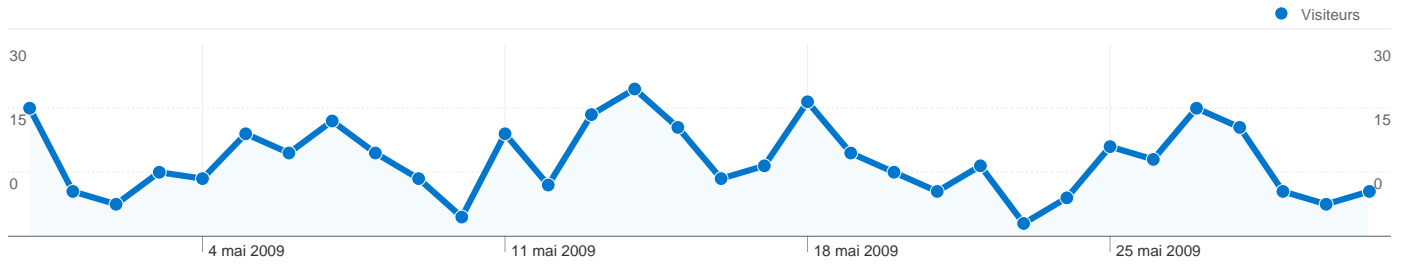

Fréquentation du site

430 Visites

3,72 % Taux de rebond

13 070 Pages vues

00:07:06 Temps moyen passé sur le site

30,40 Pages par visite

63,49 % Nouvelles visites (en %)

Vue d'ensemble des visiteurs

Visiteurs
320

Synthèse géographique world

Vue d'ensemble des sources de trafic

- **Sites référents**
202,00 (46,98 %)
- **Accès directs**
116,00 (26,98 %)
- **Moteurs de recherche**
112,00 (26,05 %)

Vue d'ensemble du contenu

Pages	Pages vues	Pages vues (en %)
/page 1	583	4,46 %
/	573	4,38 %
/page 2	328	2,51 %
/page 3	328	2,51 %
/page 4	311	2,38 %

320 internautes ont visité ce site.

 **430** Visites

 **320** Visiteurs uniques absolus

De 1 à 7 sur 7

Les pages de ce site ont été consultées 13 070 fois au total.

 13 070 Pages vues

 9 625 Consultations uniques

 3,72 % Taux de rebond

Pages les plus consultées

Pages	Pages vues	Pages vues (en %)
/page 1	583	4,46 %
/	573	4,38 %
/page 2	328	2,51 %
/page 3	328	2,51 %
/page 4	311	2,38 %