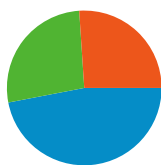

Fréquentation du site

430 Visites

3,72 % Taux de rebond

13 070 Pages vues

00:07:06 Temps moyen passé sur le site

30,40 Pages par visite

63,49 % Nouvelles visites (en %)

Vue d'ensemble des visiteurs

Visiteurs
320

Synthèse géographique world

Vue d'ensemble des sources de trafic

- **Sites référents**
202,00 (46,98 %)
- **Accès directs**
116,00 (26,98 %)
- **Moteurs de recherche**
112,00 (26,05 %)

Vue d'ensemble du contenu

Principales sources de trafic

Sources	Visites	Visites (en %)
tendancescity.com (referral)	156	36,28 %
(direct) ((none))	116	26,98 %
google (organic)	107	24,88 %
tendancesimmo.com (referral)	16	3,72 %
poitierstendances.com	9	2,09 %

De 1 à 7 sur 7

Les pages de ce site ont été consultées 13 070 fois au total.

 13 070 Pages vues

 9 625 Consultations uniques

 3,72 % Taux de rebond

Pages les plus consultées

Pages	Pages vues	Pages vues (en %)
/page 1	583	4,46 %
/	573	4,38 %
/page 2	328	2,51 %
/page 3	328	2,51 %
/page 4	311	2,38 %