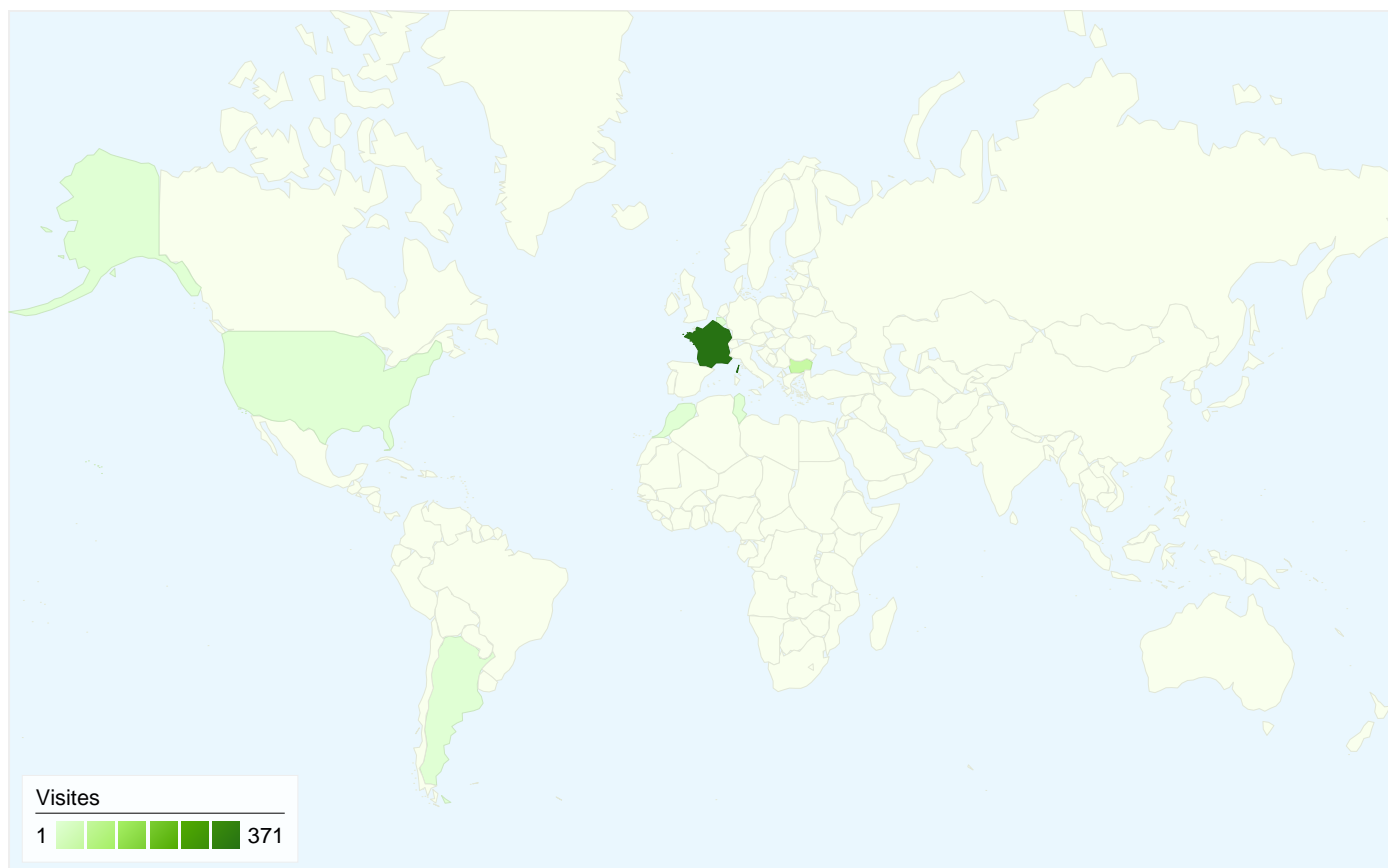

430 visites, provenant de 7 pays/territoires.

Fréquentation du site

Visites	Pages par visite	Temps moyen passé sur le site	Nouvelles visites (en %)	Taux de rebond	
430 Total du site (en %) : 100,00 %	30,40 Moyenne du site : 30,40 (0,00 %)	00:07:06 Moyenne du site : 00:07:06 (0,00 %)	63,49 % Moyenne du site : 63,49 % (0,00 %)	3,72 % Moyenne du site : 3,72 % (0,00 %)	
Pays/Territoire	Visites	Pages par visite	Temps moyen passé sur le site	Nouvelles visites (en %)	Taux de rebond
France	371	29,15	00:03:24	70,35 %	3,77 %
Bulgaria	54	41,11	00:33:06	12,96 %	0,00 %
Morocco	1	1,00	00:00:00	100,00 %	100,00 %
United States	1	5,00	00:01:46	100,00 %	0,00 %
Argentina	1	1,00	00:00:00	100,00 %	100,00 %
Tunisia	1	2,00	00:00:23	100,00 %	0,00 %
Belgium	1	28,00	00:00:32	100,00 %	0,00 %

De 1 à 7 sur 7