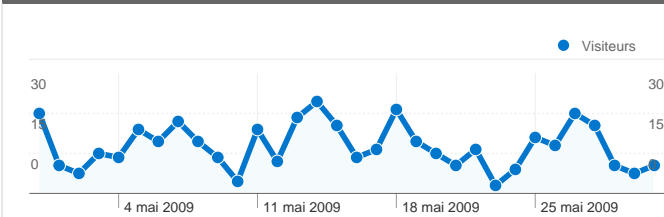

Fréquentation du site

430 Visites

3,72 % Taux de rebond

13 070 Pages vues

00:07:06 Temps moyen passé sur le site

30,40 Pages par visite

63,49 % Nouvelles visites (en %)

Vue d'ensemble des visiteurs

Visiteurs
320

Synthèse géographique world

Vue d'ensemble des sources de trafic

- **Sites référents**
202,00 (46,98 %)
- **Accès directs**
116,00 (26,98 %)
- **Moteurs de recherche**
112,00 (26,05 %)

Vue d'ensemble du contenu

Pages	Pages vues	Pages vues (en %)
/page 1	583	4,46 %
/	573	4,38 %
/page 2	328	2,51 %
/page 3	328	2,51 %
/page 4	311	2,38 %

320 internautes ont visité ce site.

 **430** Visites

 **320** Visiteurs uniques absolus

De 1 à 7 sur 7

Les pages de ce site ont été consultées 13 070 fois au total.

 13 070 Pages vues

 9 625 Consultations uniques

 3,72 % Taux de rebond

Pages les plus consultées

Pages	Pages vues	Pages vues (en %)
/page 1	583	4,46 %
/	573	4,38 %
/page 2	328	2,51 %
/page 3	328	2,51 %
/page 4	311	2,38 %